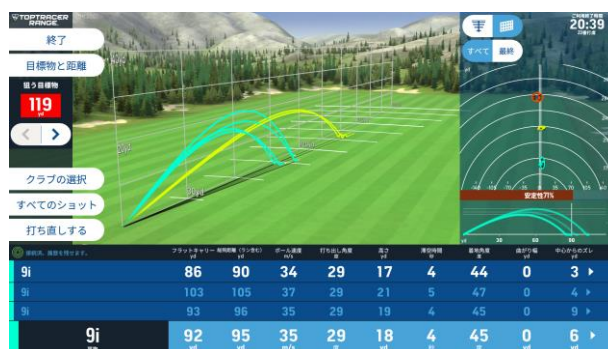

ゴルフの練習が変わる！『トップトレーサー・レンジ』が 世界最大規模で中部エリア初上陸！

株式会社ゴルフダイジェスト・オンライン（本社：東京都品川区、代表取締役社長：石坂信也、以下「GDO」）は、“ゴルフで世界をつなぐ（Golf Links the World）”をミッションに、新しいゴルフの楽しみ方を提案し、変革をリードしてまいりました。

このたび、ゴルフの練習を一新する『TOPTRACER RANGE（以下、トップトレーサー・レンジ）』を、ゴルフ倶楽部 大樹（愛知県）に導入いたしました。中部エリアのゴルフ練習場では初導入に加え、トップトレーサー・レンジ設置打席数が世界最大規模のゴルフ練習場となります。

トップトレーサー・レンジ 公式ウェブサイト

<https://www.golfdigest.co.jp/ttr/>

トップトレーサー・レンジとは

ゴルフ中継でもおなじみの打球追跡技術を練習場に持ち込み、ゴルフ練習場の新しい利用の仕方を提供しています。

各打席に設置されたモニターでショットの正確な軌道が可視化され、リプレイで分析が可能。

ゴルフ練習場での単調な打ちっぱなしが、トップトレーサー・レンジを利用することで、より実践的な練習へと一新されます。

最先端のテクノロジー

トップトレーサー・レンジには6つのモードが用意されています。バーチャルラウンド、ニアピン、ドラコン、シンプルな弾道計測、番手別の弾道・飛距離分析、ポイントゲーム、これら全てのモードにおいて、これまでの練習場では体験出来なかった正確な分析データや新しい楽しみ方を提供します。

トップトレーサー・レンジの導入により、ゴルファーはゴルフ練習場に設置されたネットによる飛距離の制約から解放され、自身のショットを視覚的、数値的に確認でき、楽しみながら効率的なゴルフの練習が可能です。また、モードの一つ『ゲームモード』は、ゴルフ未経験者の方にもお楽しみいただけます。