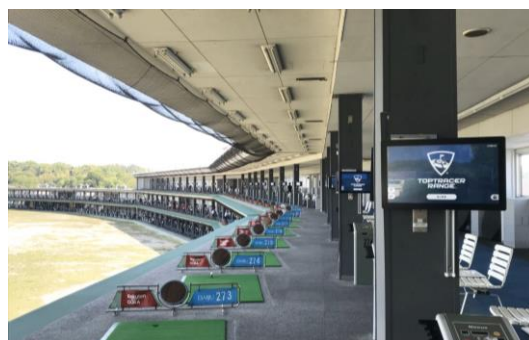

トップトレーサー・レンジ 公式ウェブサイト

<https://www.golfdigest.co.jp/ttr/>

トップトレーサー・レンジとは

ゴルフ中継でもおなじみの打球追跡技術を練習場に持ち込み、ゴルフ練習場の新しい利用の仕方を提供しています。

各打席に設置されたモニターでショットの正確な軌道が可視化され、リプレイで分析が可能。

ゴルフ練習場での単調な打ちっぱなしが、トップトレーサー・レンジを利用することで、より実践的な練習へと一新されます。

最先端のテクノロジー

トップトレーサー・レンジには6つのモードが用意されています。バーチャルラウンド、ニアピン、ドラコン、シンプルな弾道計測、番手別の弾道・飛距離分析、ポイントゲーム、これら全てのモードにおいて、これまでの練習場では体験出来なかった正確な分析データや新しい楽しみ方を提供します。

トップトレーサー・レンジの導入により、ゴルファーはゴルフ練習場に設置されたネットによる飛距離の制約から解放され、自身のショットを視覚的、数値的に確認でき、楽しみながら効率的なゴルフの練習が可能です。また、モードの一つ『ゲームモード』は、ゴルフ未経験者の方にもお楽しみいただけます。

<中部エリア導入施設>

ゴルフ倶楽部 大樹 瀬戸

<https://www.golf-club-daiju.com/SetoDaiju/>

住所：愛知県瀬戸市南菱野町 465

TEL：0570-000-890

トップトレーサー・レンジ導入打席：

1～3階 全 192 打席（設置数世界第2位）

トップトレーサー・レンジ利用料：無料（打席料に含む）

※その他営業時間等は直接お問い合わせください

ゴルフ倶楽部 大樹 大府

<http://www.golf-club-daiju.com/OhbuDaiju/>

住所：愛知県大府市横根町箕手 1-1

TEL：0570-015-562

トップトレーサー・レンジ導入打席：

1～3階 全 221 打席（設置数世界第1位）

トップトレーサー・レンジ利用料：無料（打席料に含む）